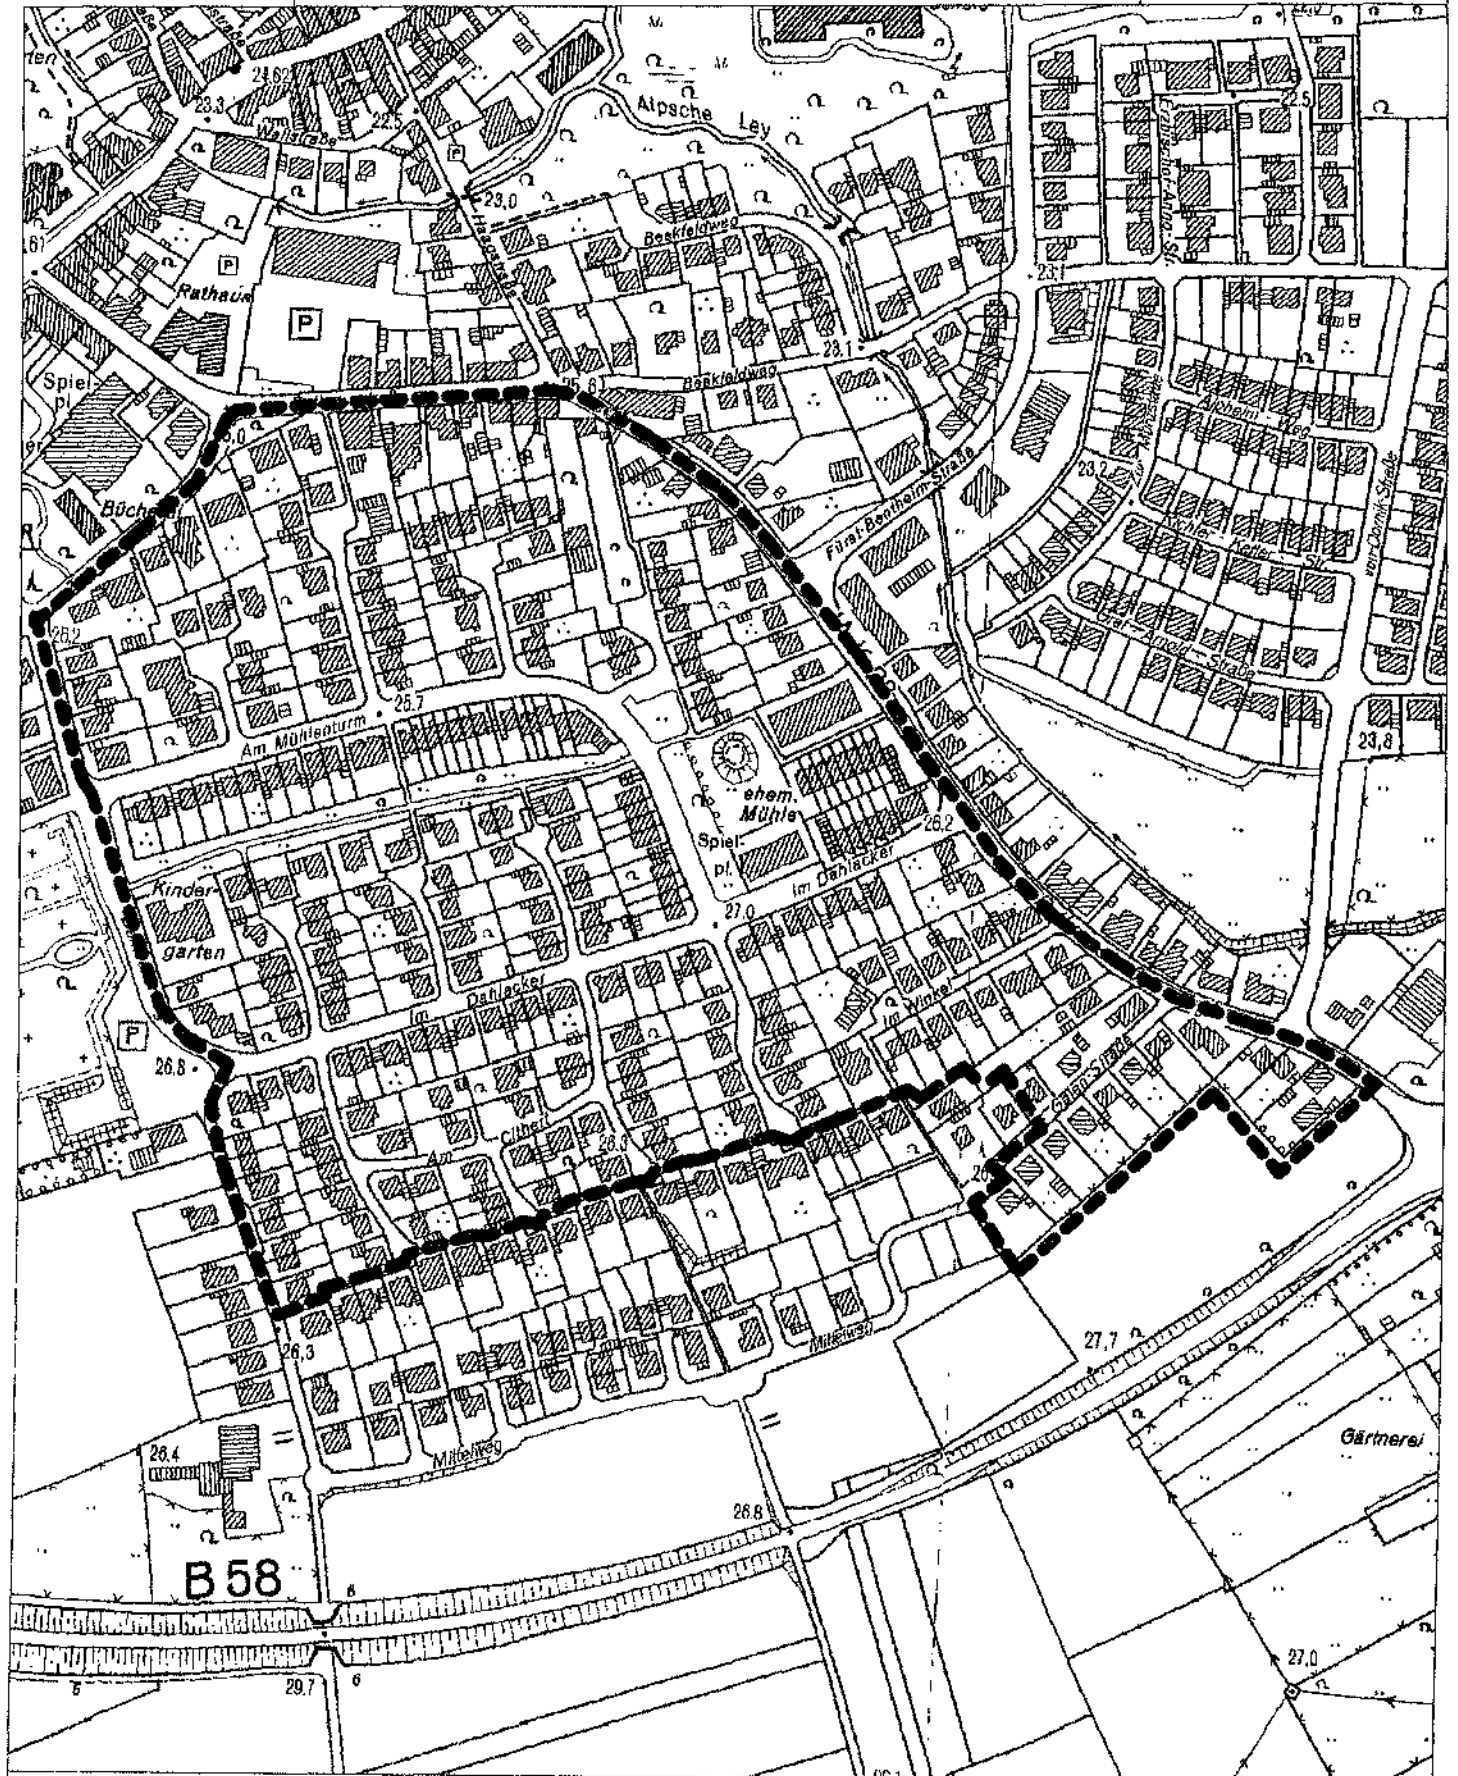

8. vereinfachte Änderung des Bebauungsplanes
Nr. 1 "Ulrichstraße - Huf

M 1 : 4000

3. vereinfachte Änderung des Bebauungsplanes Nr. 4
"Burgstraße - Im Heesefeld - Bruckstraße"

M 1 : 4000

6. vereinfachte Änderung des Bebauungsplanes Nr. 5
"Dahlacker"

M 1 : 4000

9. vereinfachte Änderung des Bebauungsplanes Nr. 7
"Schul- und Sportzentrum"

M 1 : 5000

3. vereinfachte Änderung des Bebauungsplanes Nr. 8
"Halfmannsweg - Dickstraße"

M 1 : 4000

1. vereinfachte Änderung des Bebauungsplanes
Nr. 10 "Am Leitgraben"

1. vereinfachte Änderung des Bebauungsplanes
Nr. 26 "Fürst-Bentheim-Straße"

M 1 : 4000

2. vereinfachte Änderung des Bebauungsplanes
Nr. 32 "Ringstraße"

Menzelen

M 1 : 4000