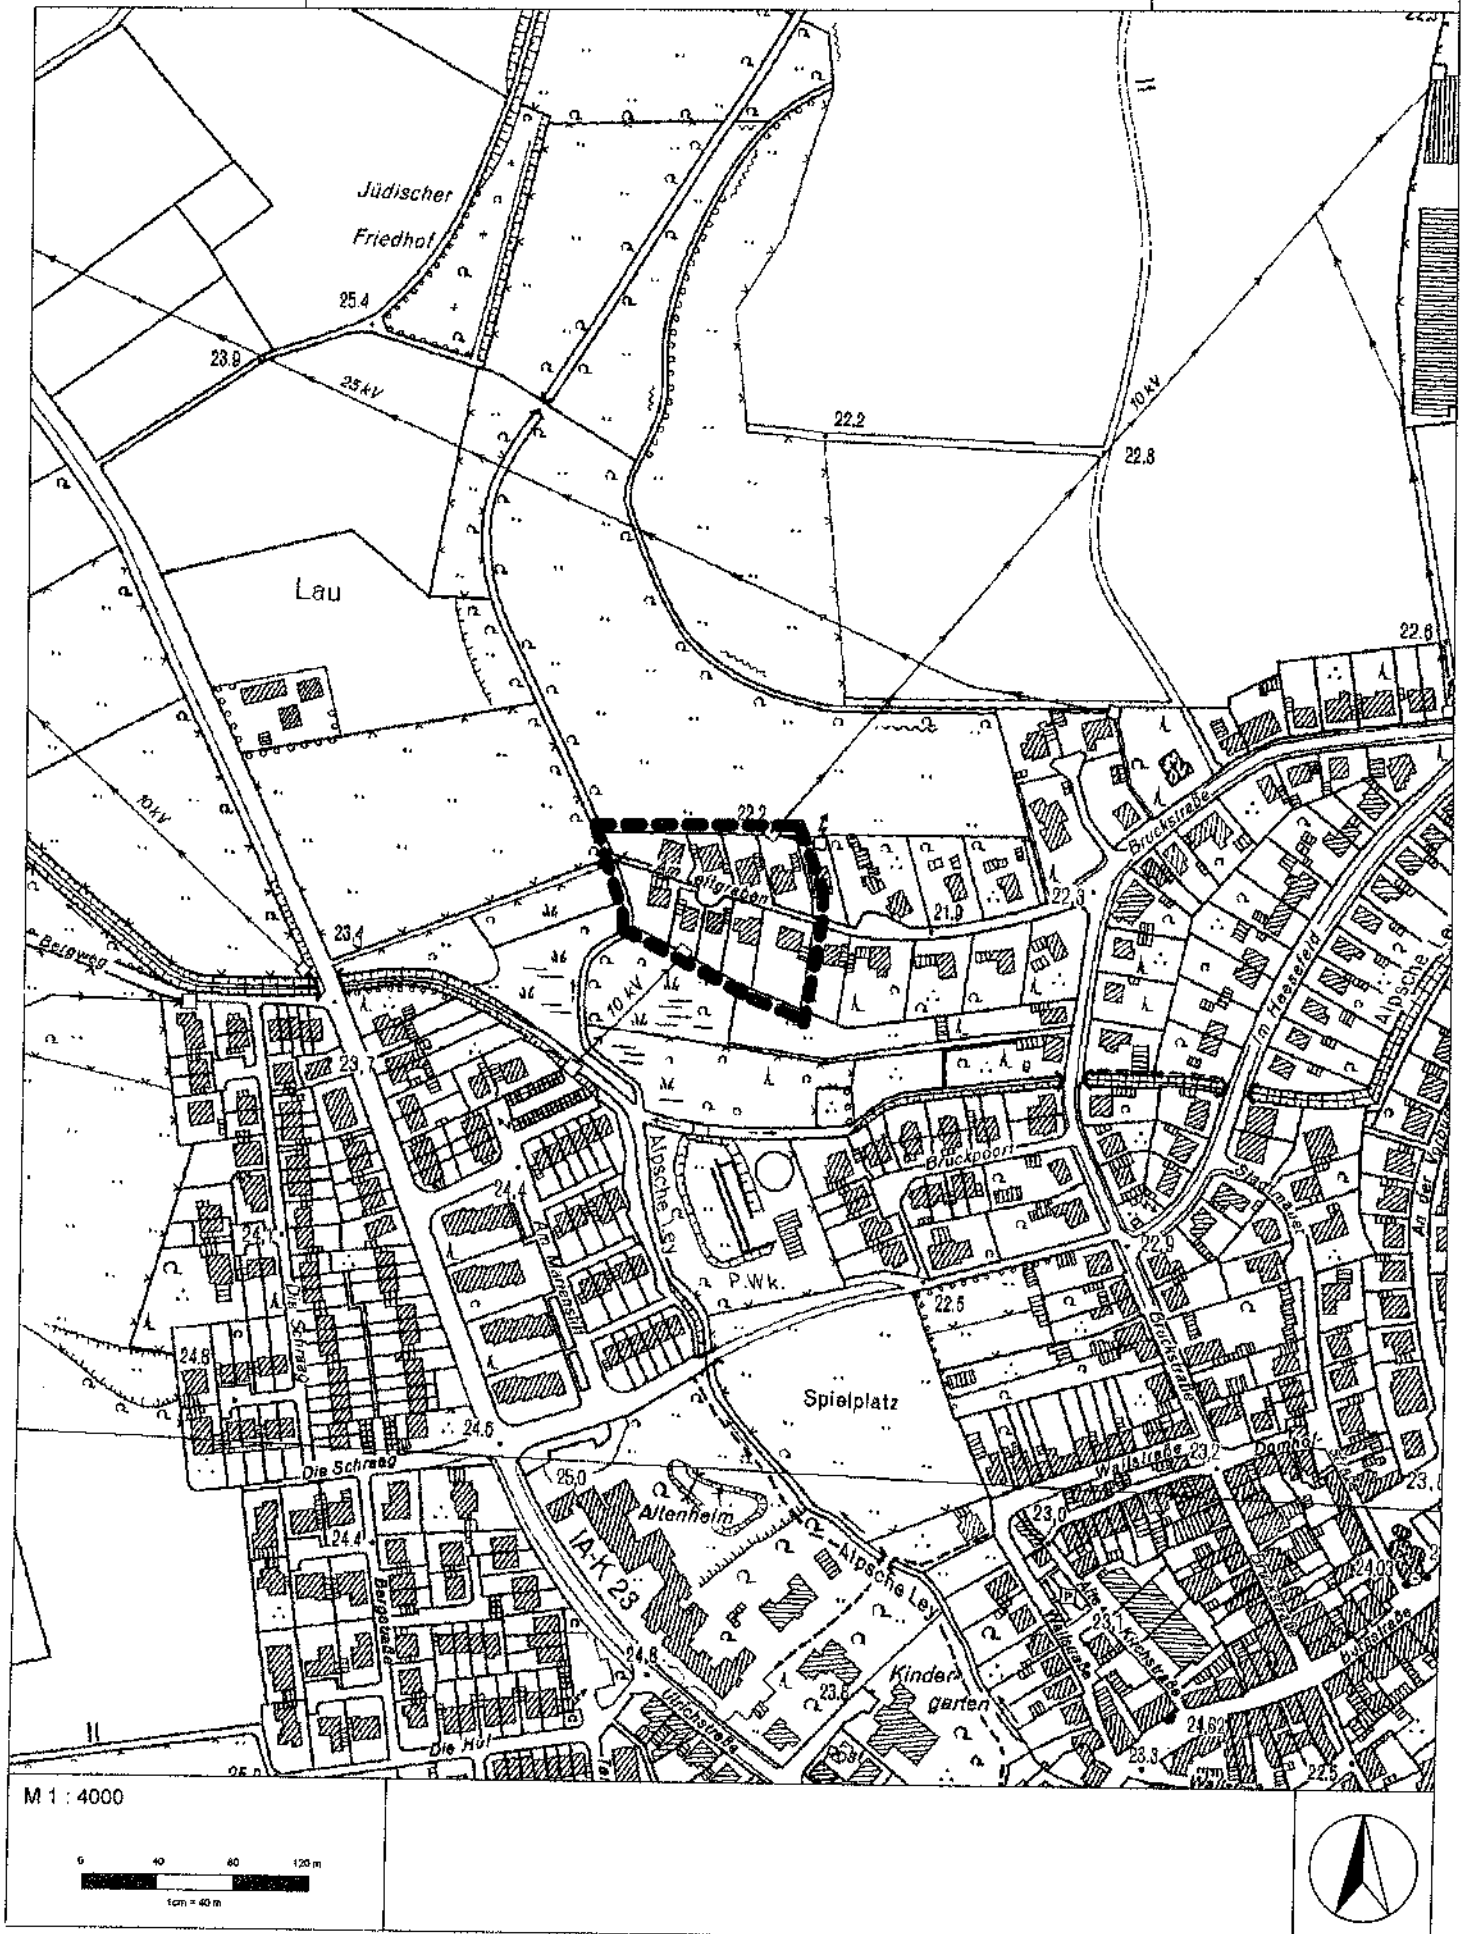

8. vereinfachte Änderung des Bebauungsplanes
Nr. 1 "Ulrichstraße - Huf

M 1 : 4000

3. vereinfachte Änderung des Bebauungsplanes Nr. 4
"Burgstraße - Im Heesefeld - Bruckstraße"

M 1 : 4000

6. vereinfachte Änderung des Bebauungsplanes Nr. 5
"Dahlacker"

M 1 : 4000

9. vereinfachte Änderung des Bebauungsplanes Nr. 7
"Schul- und Sportzentrum"

M 1 : 5000

3. vereinfachte Änderung des Bebauungsplanes Nr. 8
"Halfmannsweg - Dickstraße"

M 1 : 4000

1. vereinfachte Änderung des Bebauungsplanes
Nr. 10 "Am Leitgraben"

1. vereinfachte Änderung des Bebauungsplanes
Nr. 26 "Fürst-Bentheim-Straße"

M 1 : 4000

2. vereinfachte Änderung des Bebauungsplanes
Nr. 32 "Ringstraße"

Menzelen

M 1 : 4000