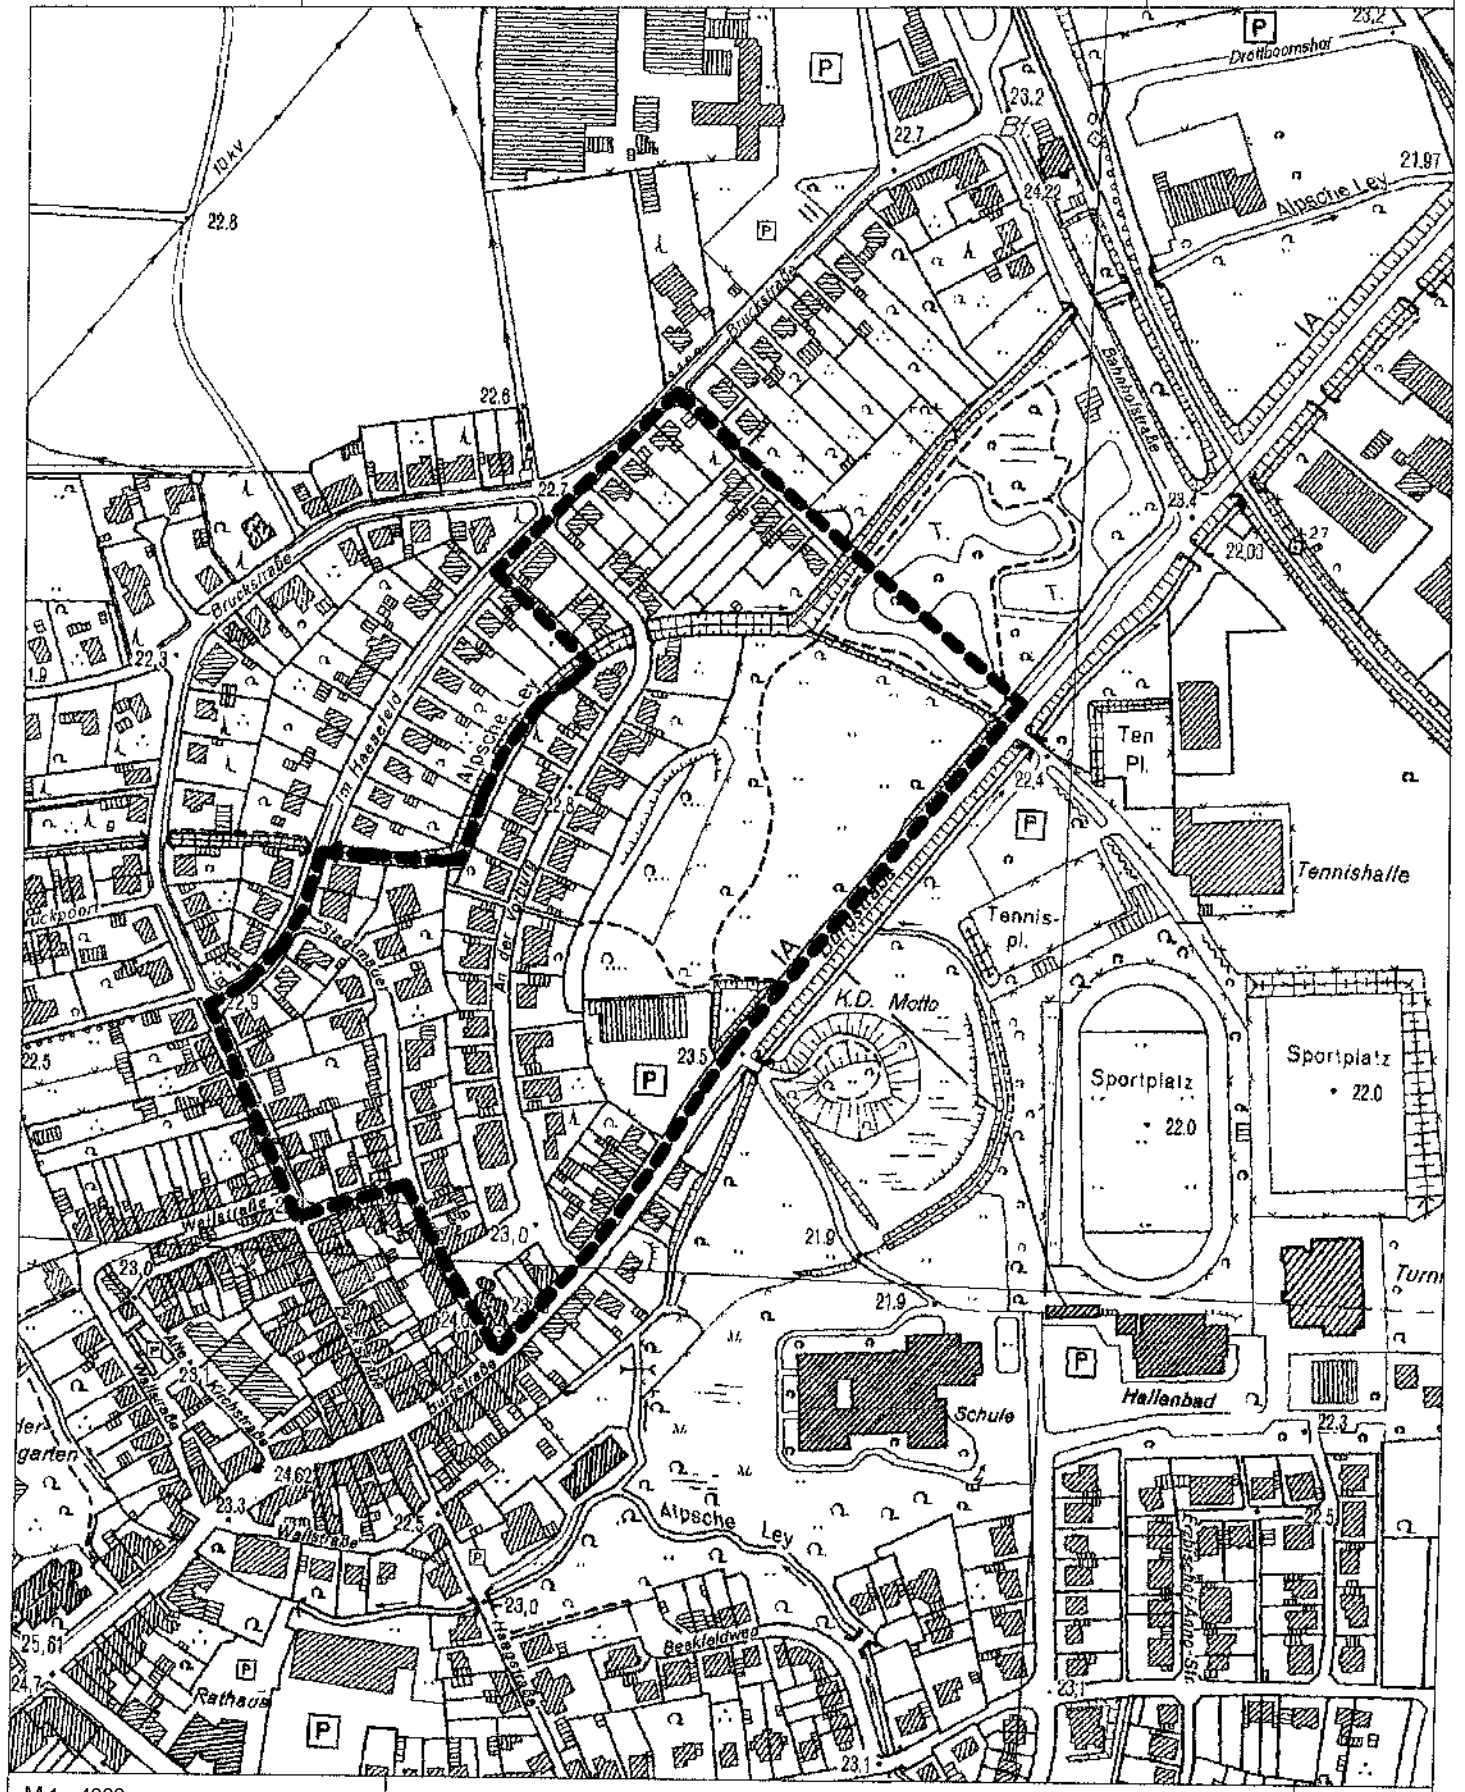

8. vereinfachte Änderung des Bebauungsplanes
Nr. 1 "Ulrichstraße - Huf

M 1 : 4000

3. vereinfachte Änderung des Bebauungsplanes Nr. 4
"Burgstraße - Im Heesefeld - Bruckstraße"

M 1 : 4000

6. vereinfachte Änderung des Bebauungsplanes Nr. 5
"Dahlacker"

M 1 : 4000

9. vereinfachte Änderung des Bebauungsplanes Nr. 7
"Schul- und Sportzentrum"

M 1 : 5000

3. vereinfachte Änderung des Bebauungsplanes Nr. 8
"Halfmannsweg - Dickstraße"

M 1 : 4000

1. vereinfachte Änderung des Bebauungsplanes
Nr. 10 "Am Leitgraben"

1. vereinfachte Änderung des Bebauungsplanes
Nr. 26 "Fürst-Bentheim-Straße"

M 1 : 4000

2. vereinfachte Änderung des Bebauungsplanes
Nr. 32 "Ringstraße"

Menzelen

M 1 : 4000