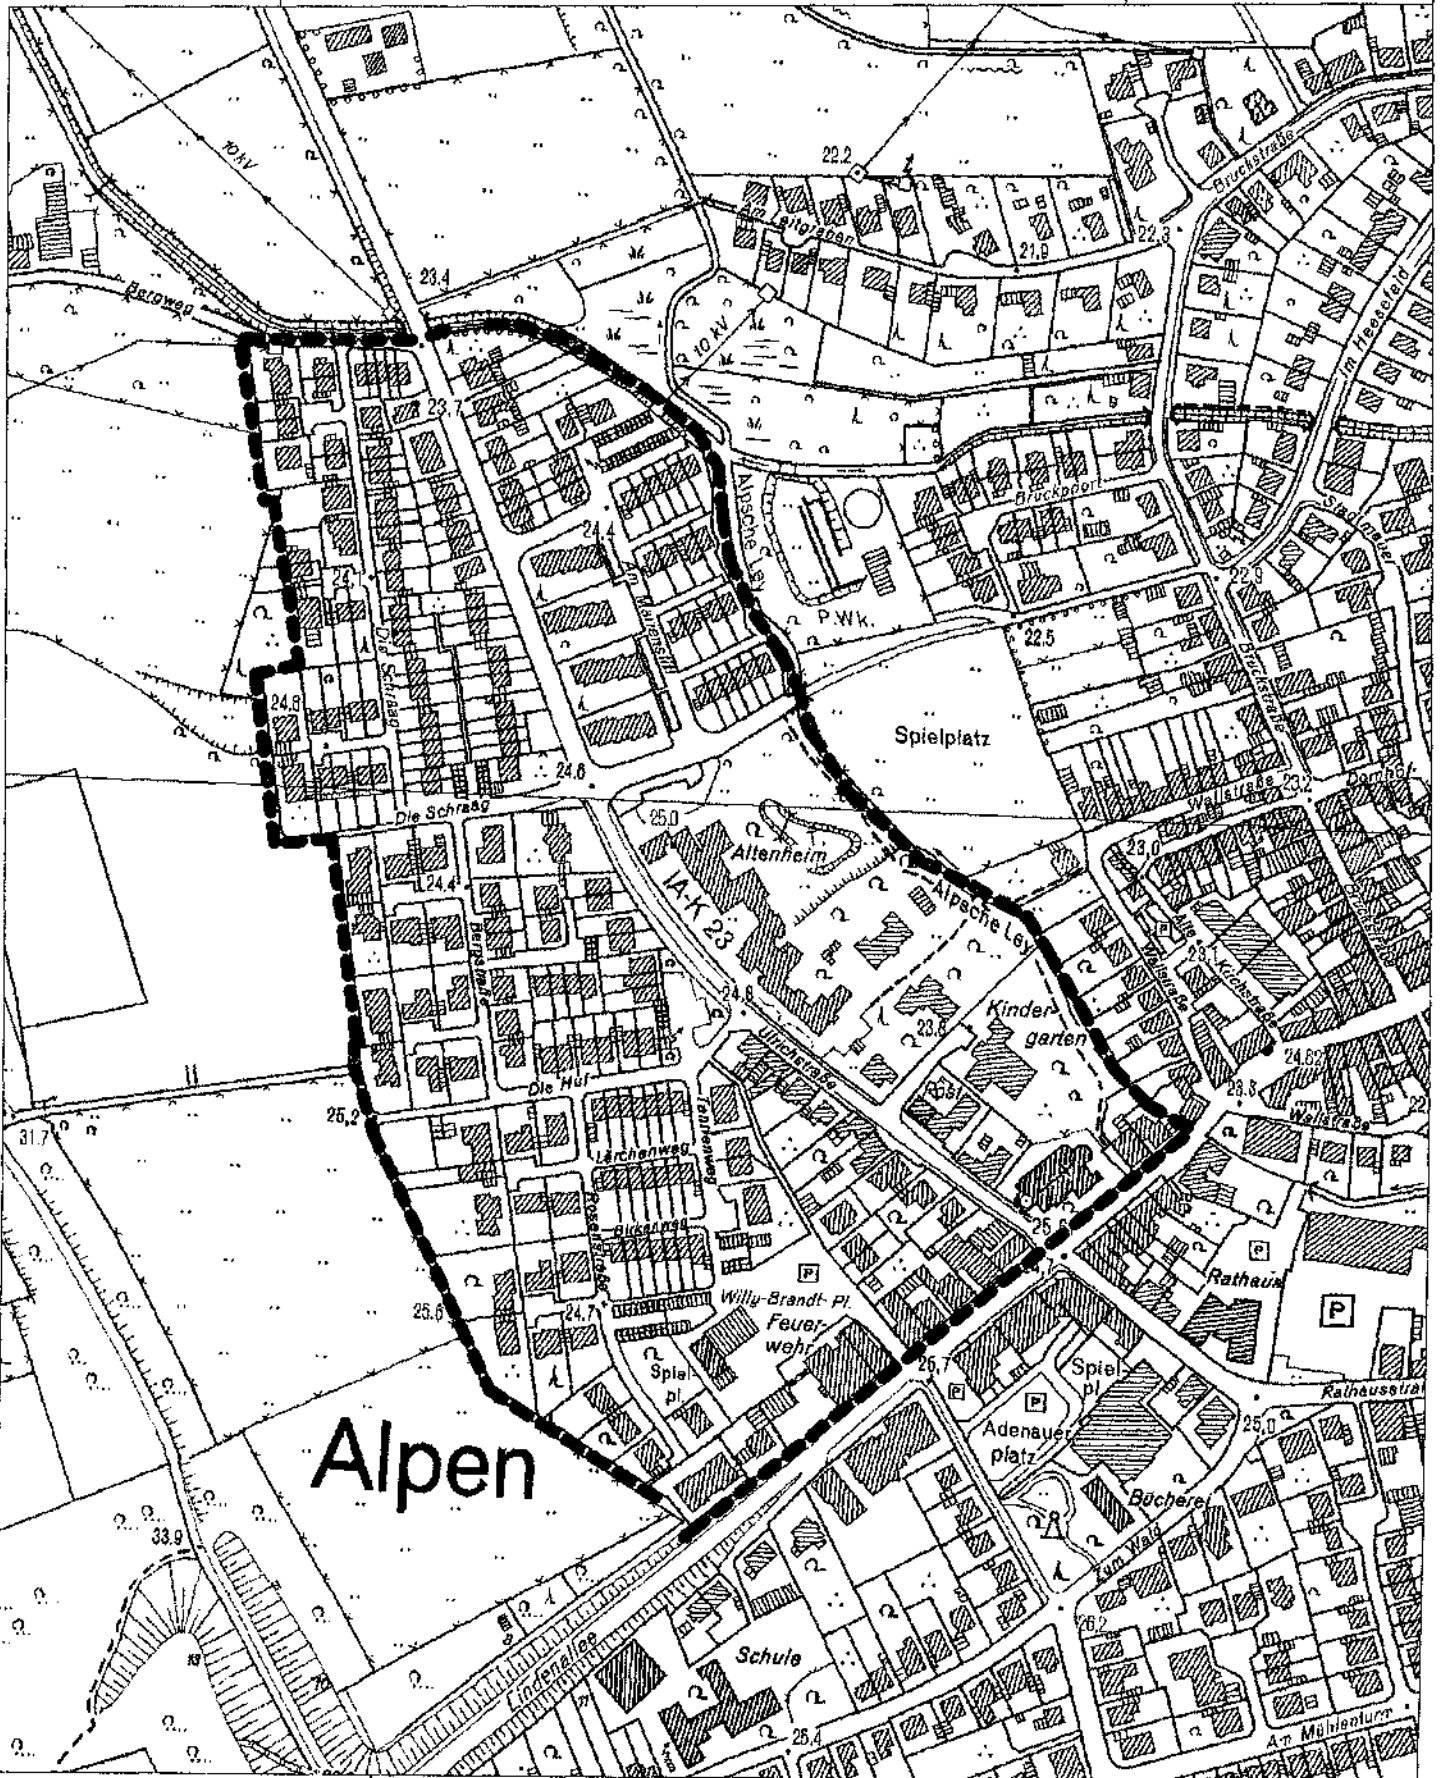

8. vereinfachte Änderung des Bebauungsplanes
Nr. 1 "Ulrichstraße - Huf

M 1 : 4000

3. vereinfachte Änderung des Bebauungsplanes Nr. 4
"Burgstraße - Im Heesefeld - Bruckstraße"

M 1 : 4000

6. vereinfachte Änderung des Bebauungsplanes Nr. 5
"Dahlacker"

M 1 : 4000

9. vereinfachte Änderung des Bebauungsplanes Nr. 7
"Schul- und Sportzentrum"

M 1 : 5000

3. vereinfachte Änderung des Bebauungsplanes Nr. 8
"Halfmannsweg - Dickstraße"

M 1 : 4000

1. vereinfachte Änderung des Bebauungsplanes
Nr. 10 "Am Leitgraben"

1. vereinfachte Änderung des Bebauungsplanes
Nr. 26 "Fürst-Bentheim-Straße"

M 1 : 4000

2. vereinfachte Änderung des Bebauungsplanes
Nr. 32 "Ringstraße"

Menzelen

M 1 : 4000