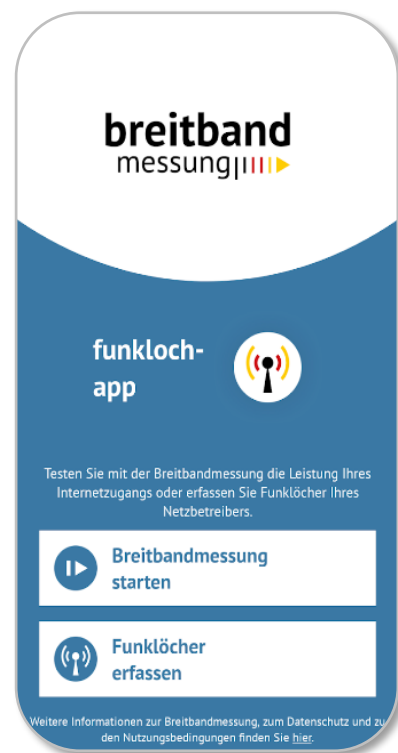

breitband
messung

funkloch-
app

Mobilfunkmesswoche NRW

#Funklochsuche

Messen Sie Ihre Verbindungsqualität mit der Funkloch-App der Bundesnetzagentur. Unterstützen Sie Ihre Stadt, Ihren Kreis oder Ihre Gemeinde beim Mobilfunkausbau.

Besserer Mobilfunk nützt allen.

In der App "Breitbandmessung / Funklochapp" der Bundesnetzagentur (BNetzA) werden zwei Funktionen angeboten: Die Erfassung von Funklöchern steht im Rahmen der Mobilfunkmesswoche in NRW im Vordergrund. Mit der ebenfalls angebotenen Breitbandmessung kann die maximale Geschwindigkeit (Bandbreite) des Mobilfunknetzes gemessen werden - bitte beachten Sie hierzu den Hinweis in der App bzgl. des Datenverbrauchs.

Die App steht kostenlos und ohne Werbung zur Verfügung.

Weitere Informationen finden Sie unter

mobilfunkmesswoche.nrw

Der schnellste Weg zur App:

Bei Google Play

Im App Store

Wichtige Adressen

So funktioniert die App