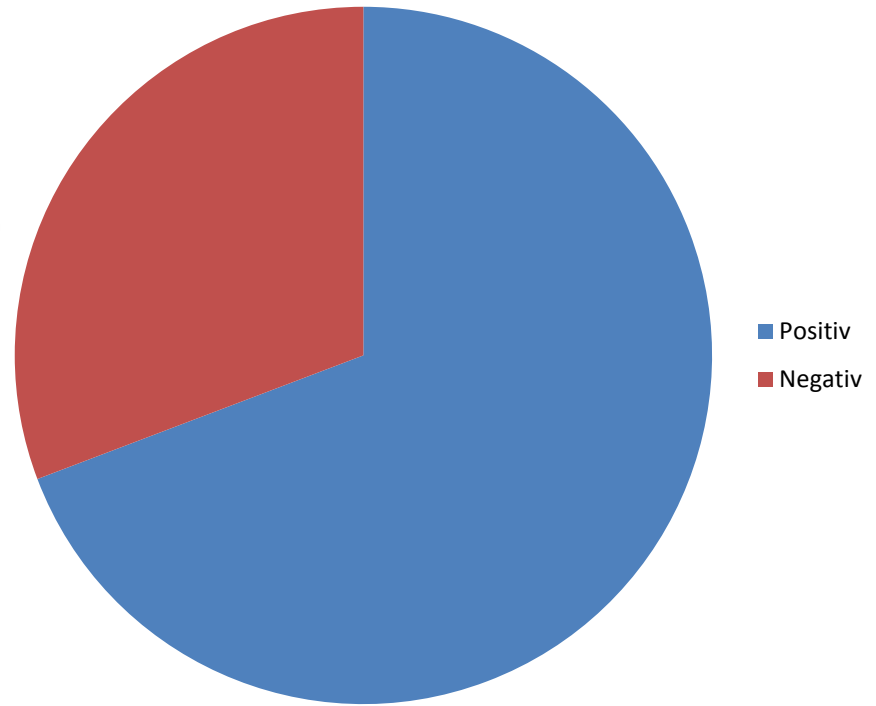

Fahrradständer

- Positiv: 45 absolute Stimmen 69%
- Negativ: 20 absolute Stimmen 31%

Häufige Aussage : - schönes Design