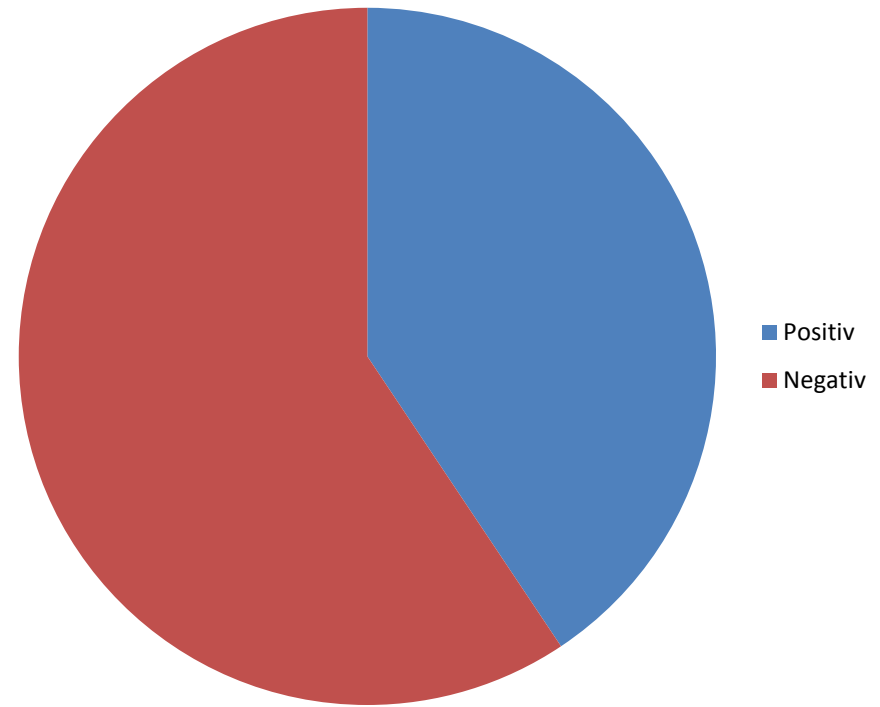

Abfalleimer

- Positiv: 26 absolute Stimmen 41%
- Negativ: 38 absolute Stimmen 59%

Häufige Aussage : - zu groß
- andere Form wählen/ Urnenform
- praktisches Design