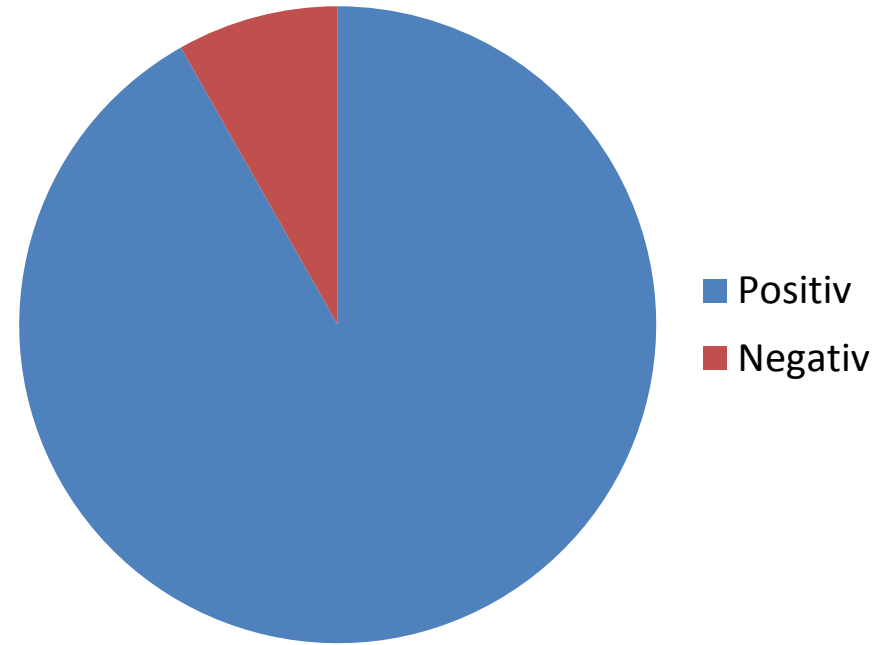

Gesamtes Design

- Positiv: 56 absolute Stimmen 92%
- Negativ: 5 absolute Stimmen 8%

Häufige Kritik: - ansprechendes Design
- Farbe gefällt nicht