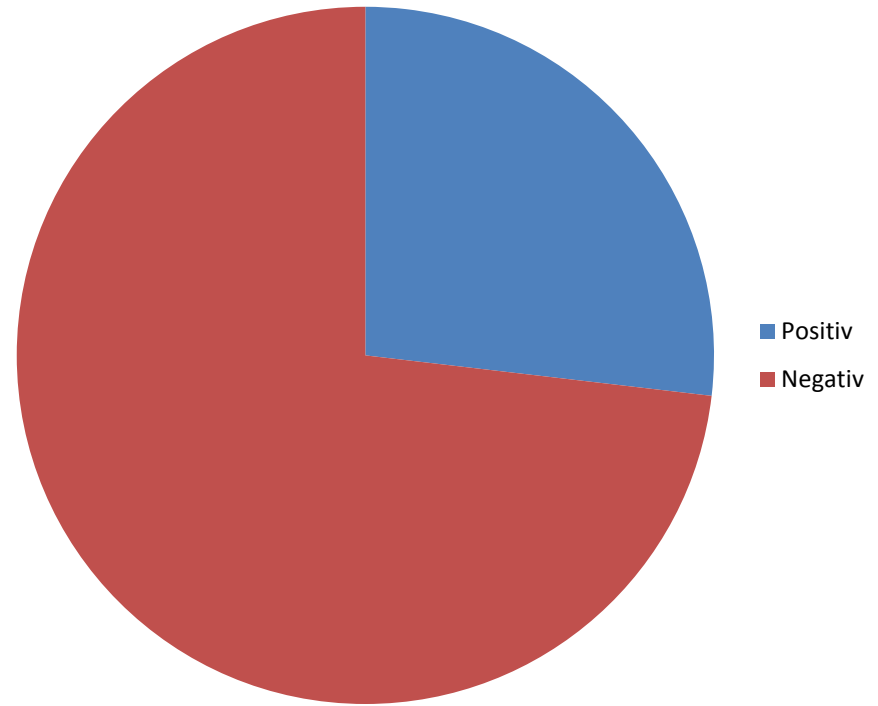

Baumtrog

- Positiv: 29 absolute Stimmen 27%
- Negativ: 79 absolute Stimmen 73%

Häufige Aussage: - zu groß
- zu wuchtig