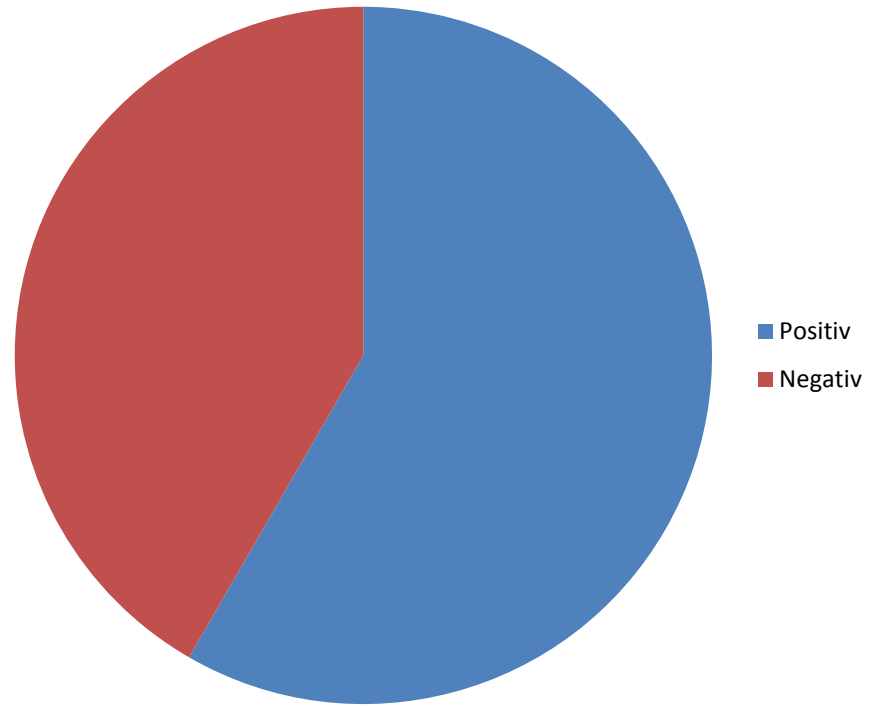

# Sitzbank

- Positiv: 61 absolute Stimmen 45%
- Negativ: 19 absolute Stimmen 14%
- Probleme Prototyp: 56 absolute Stimmen 41%

Häufige Aussage :

- schönes Design

# Stehlampe

- Positiv: 56 absolute Stimmen 58%
- Negativ: 40 absolute Stimmen 42%

Häufige Aussage :

- modern
- schönes Design
- zu groß