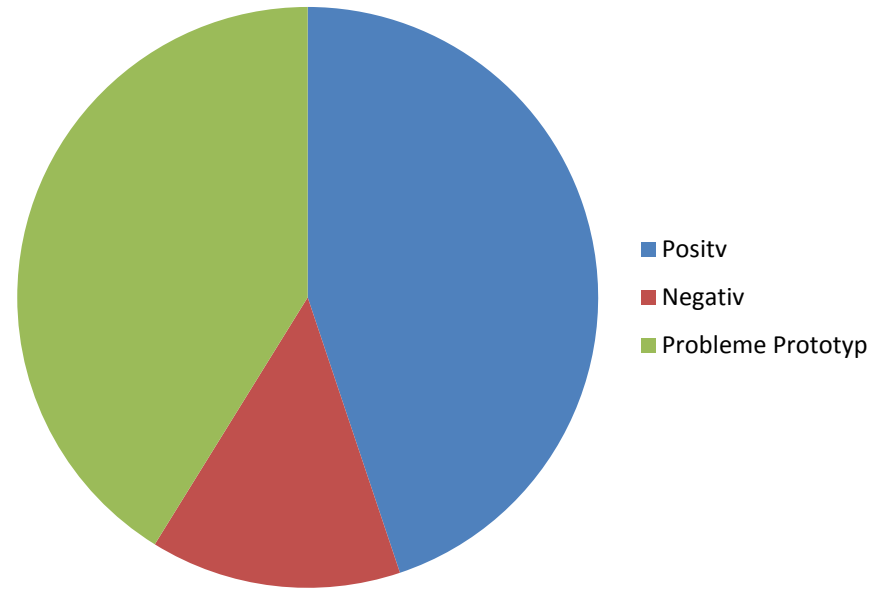

Sitzbank

- Positiv: 61 absolute Stimmen 45%
- Negativ: 19 absolute Stimmen 14%
- Probleme Prototyp: 56 absolute Stimmen 41%

Häufige Aussage :

- schönes Design