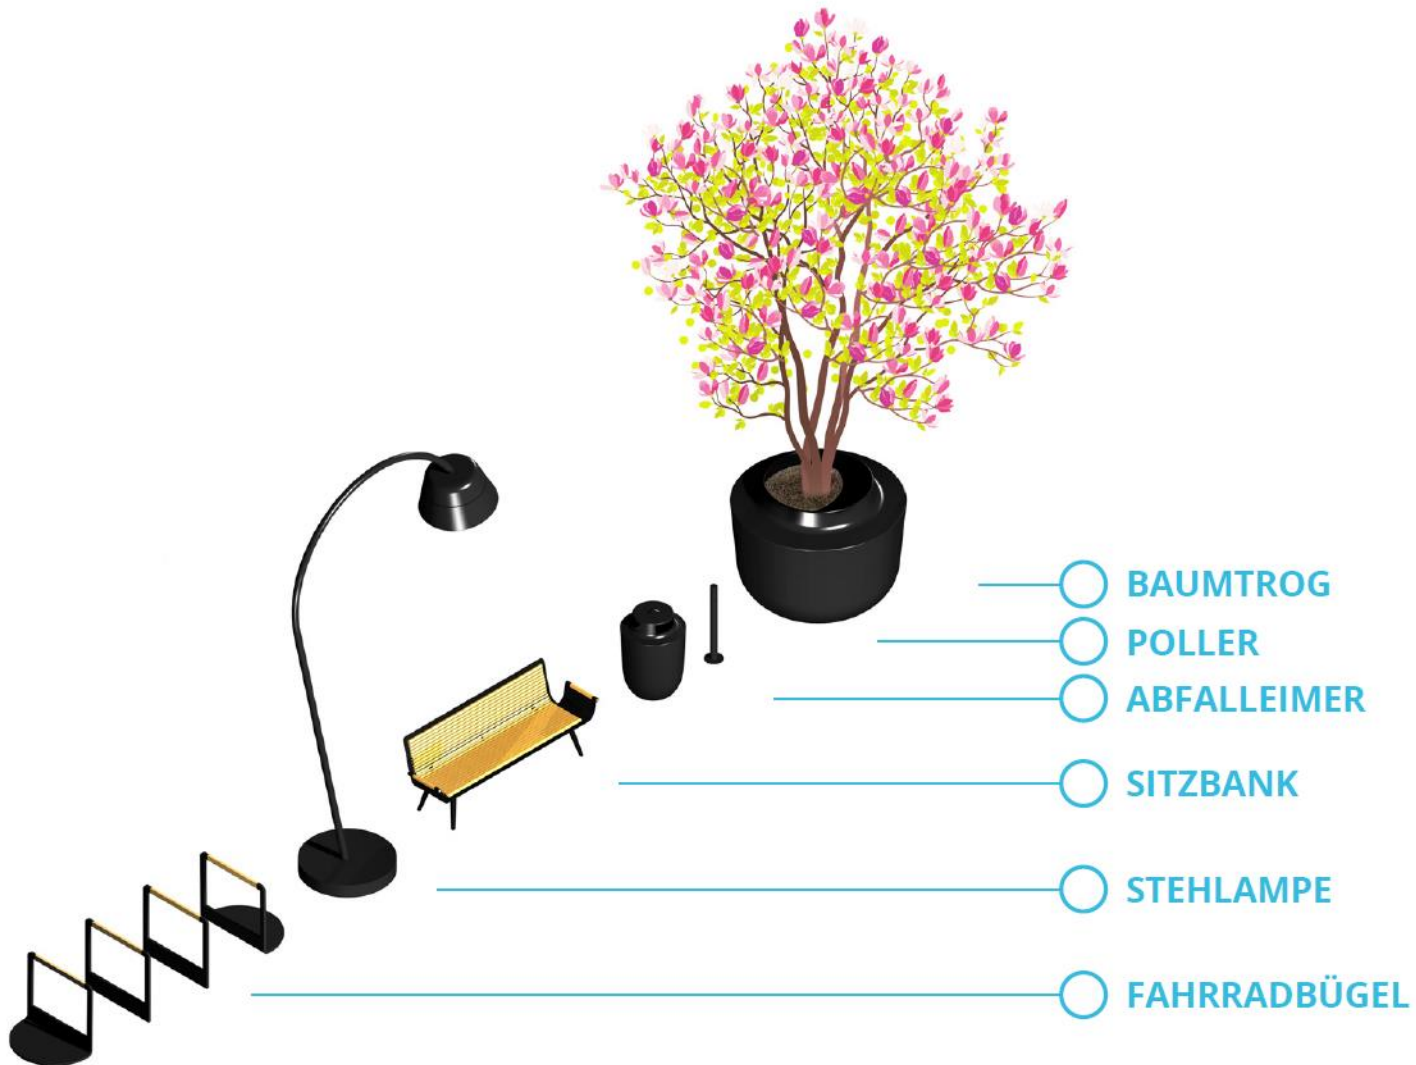

Auswertung der „Möbel“ des „neuen Wohnzimmers“