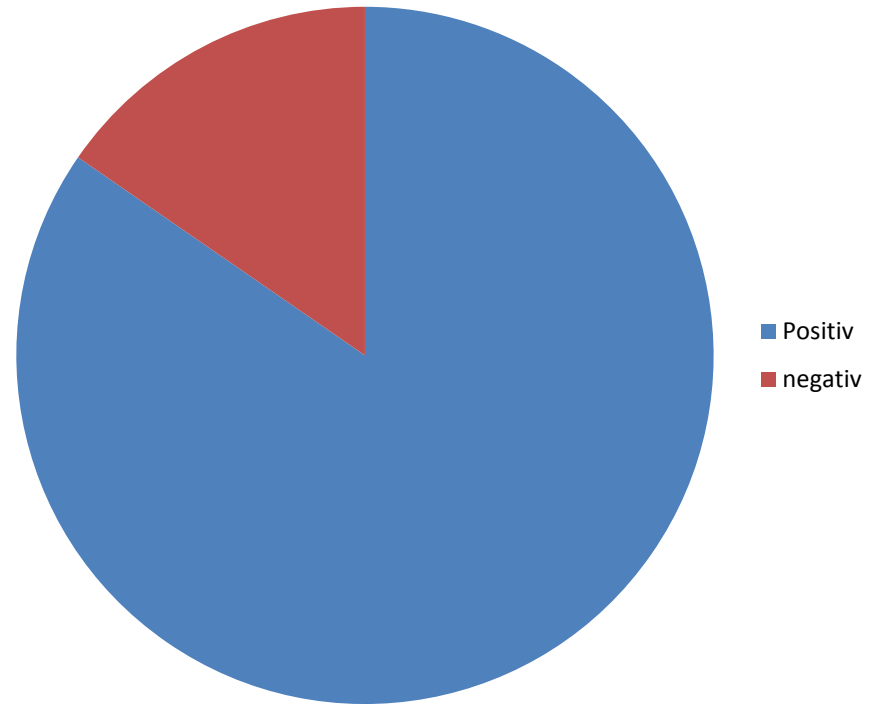

Poller

- Positiv: 22 absolute Stimmen 85%
- Negativ: 4 absolute Stimmen 15%

Häufige Aussage : - Schönes Design