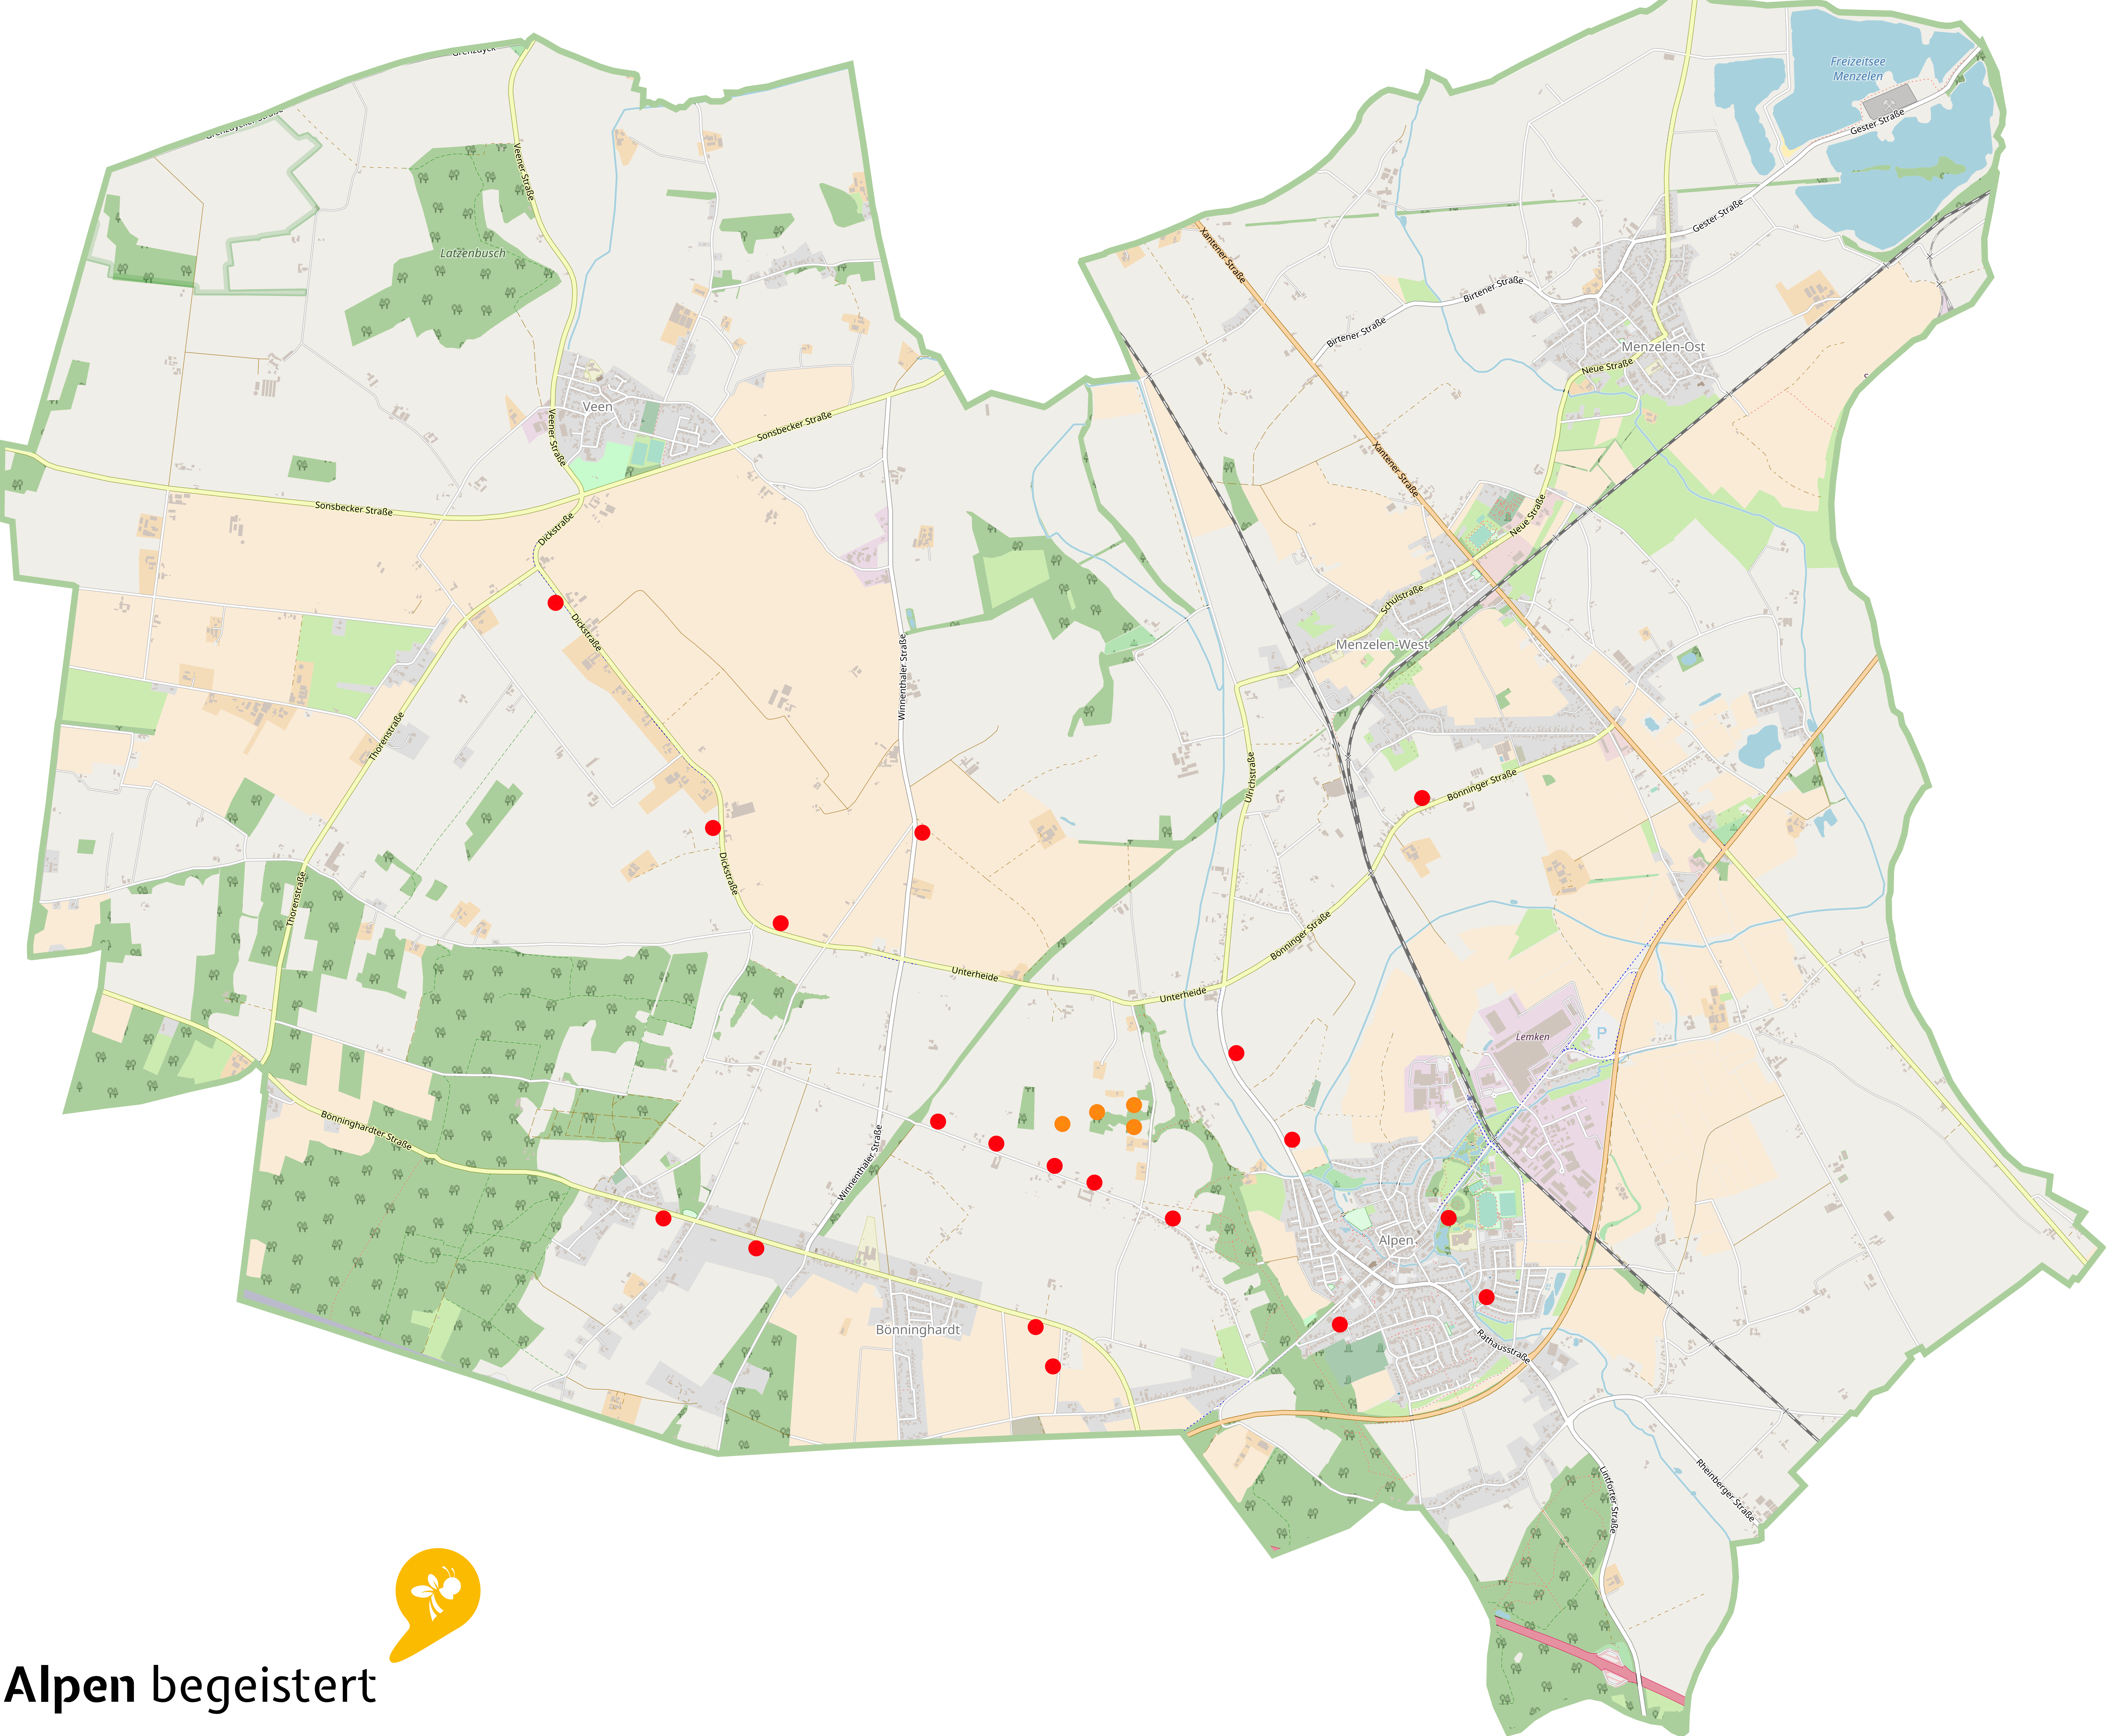

Blühwiese-Initiative der Gemeinde Alpen

Übersichtskarte 2018 Stand 04.07.18

 Blühwiesen und Blühstreifen

 Wildäsungsfläche